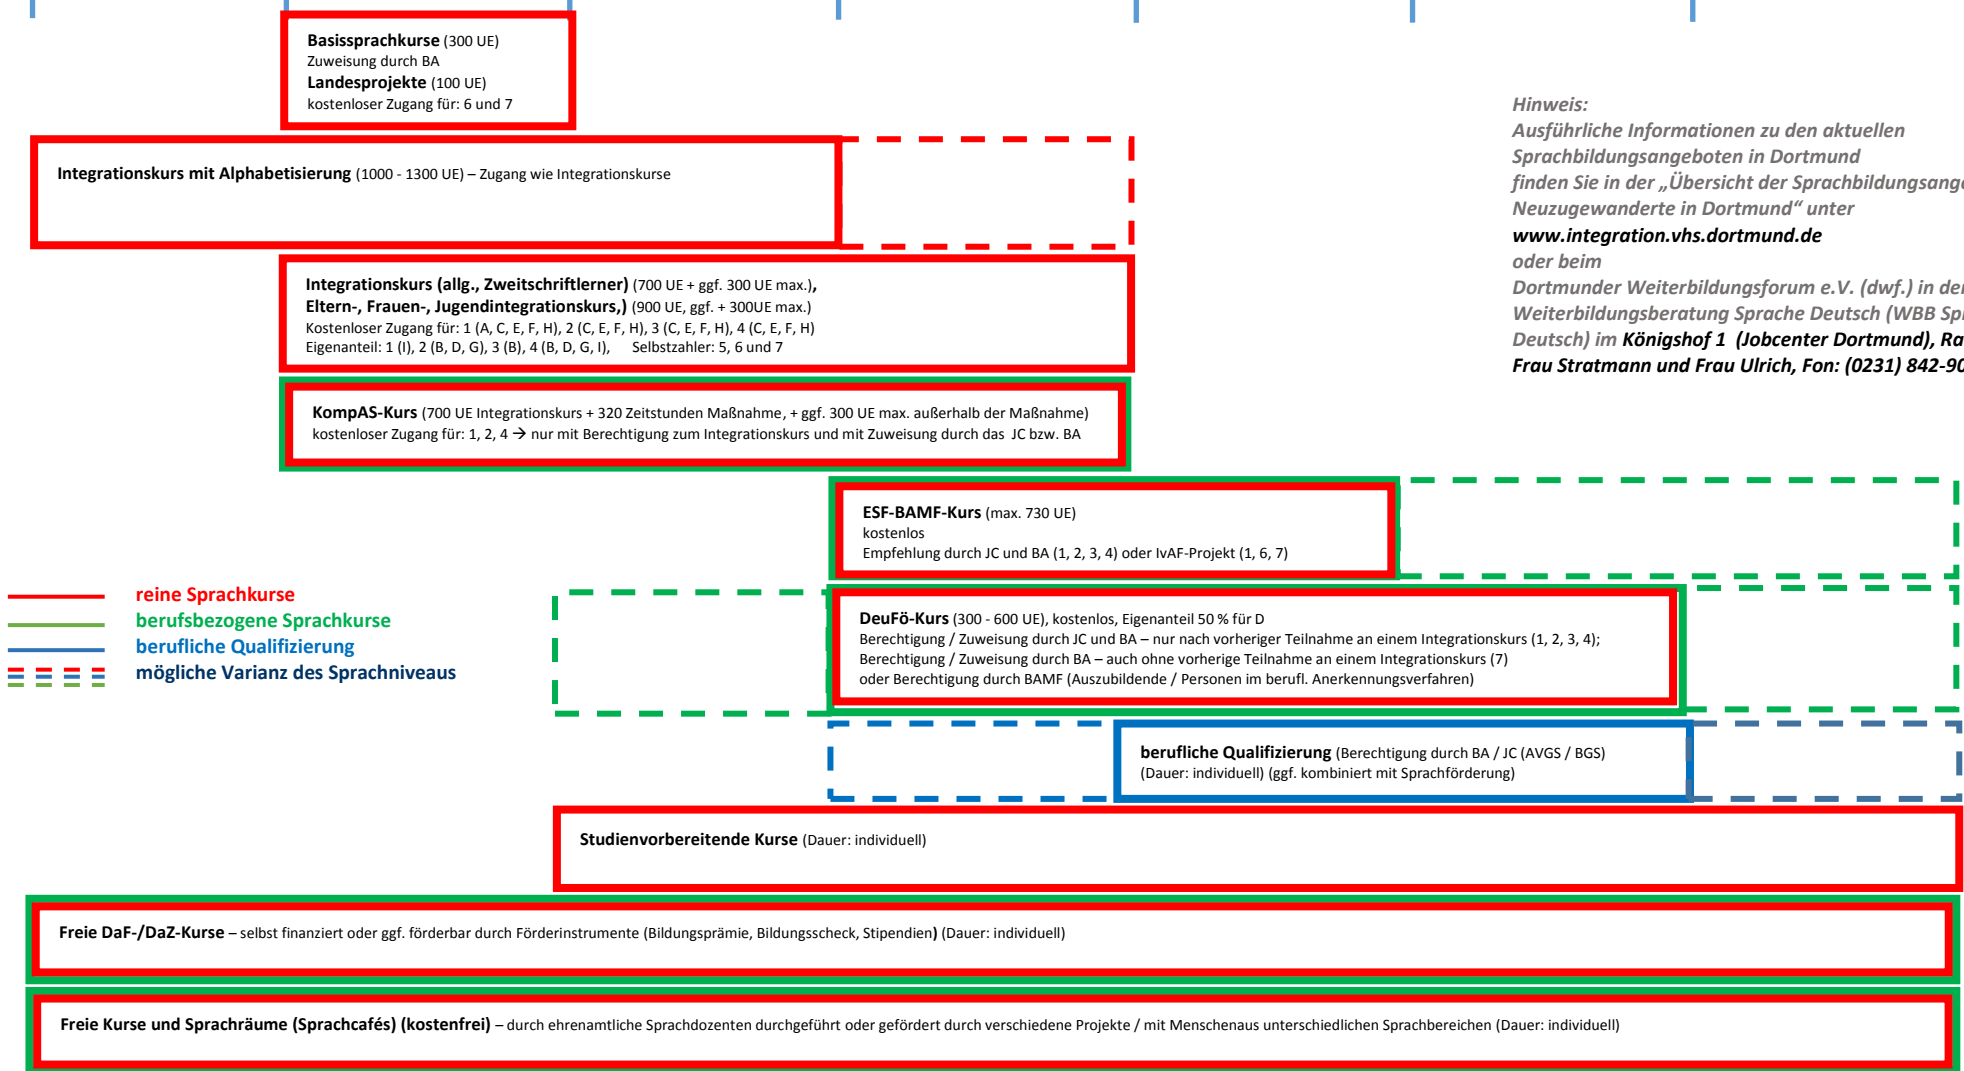

# Sprachbildungsangebote Deutsch als Zweitsprache / Fremdsprache (DaZ / DaF) für Neuzugewanderte in Dortmund

## Sprachniveaustufe nach dem Europäischen Referenzrahmen

nicht alphabetisiert    alphabetisiert    A1    A2    B1    B2    C1    C2

*Hinweis:*  
Ausführliche Informationen zu den aktuellen Sprachbildungsangeboten in Dortmund finden Sie in der „Übersicht der Sprachbildungsangebote für Neuzugewanderte in Dortmund“ unter [www.integration.vhs.dortmund.de](http://www.integration.vhs.dortmund.de) oder beim Dortmundener Weiterbildungsforum e.V. (dwf.) in der Weiterbildungsberatung Sprache Deutsch (WBB Sprache Deutsch) im Königshof 1 (Jobcenter Dortmund), Raum 441. Frau Stratmann und Frau Ulrich, Fon: (0231) 842-9049.

### Aufenthaltsstatus:

- 1 = Geflüchtete im Asylverfahren mit guter Bleibeperspektive (aktuell: Iran, Irak, Eritrea, Somalia, Syrien) und anerkannte Flüchtlinge
- 2 = EU-BürgerInnen
- 3 = Deutsche mit Migrationshintergrund
- 4 = Zugewanderte mit Aufenthaltserlaubnis von mindestens 1 Jahr
- 5 = AusländerInnen mit Aufenthalt unter 1 Jahr
- 6 = Geduldete und Geflüchtete im Asylverfahren (außer Geflüchtete aus Iran, Irak, Eritrea, Somalia, Syrien)
- 7 = AsylbewerberInnen aus Afghanistan