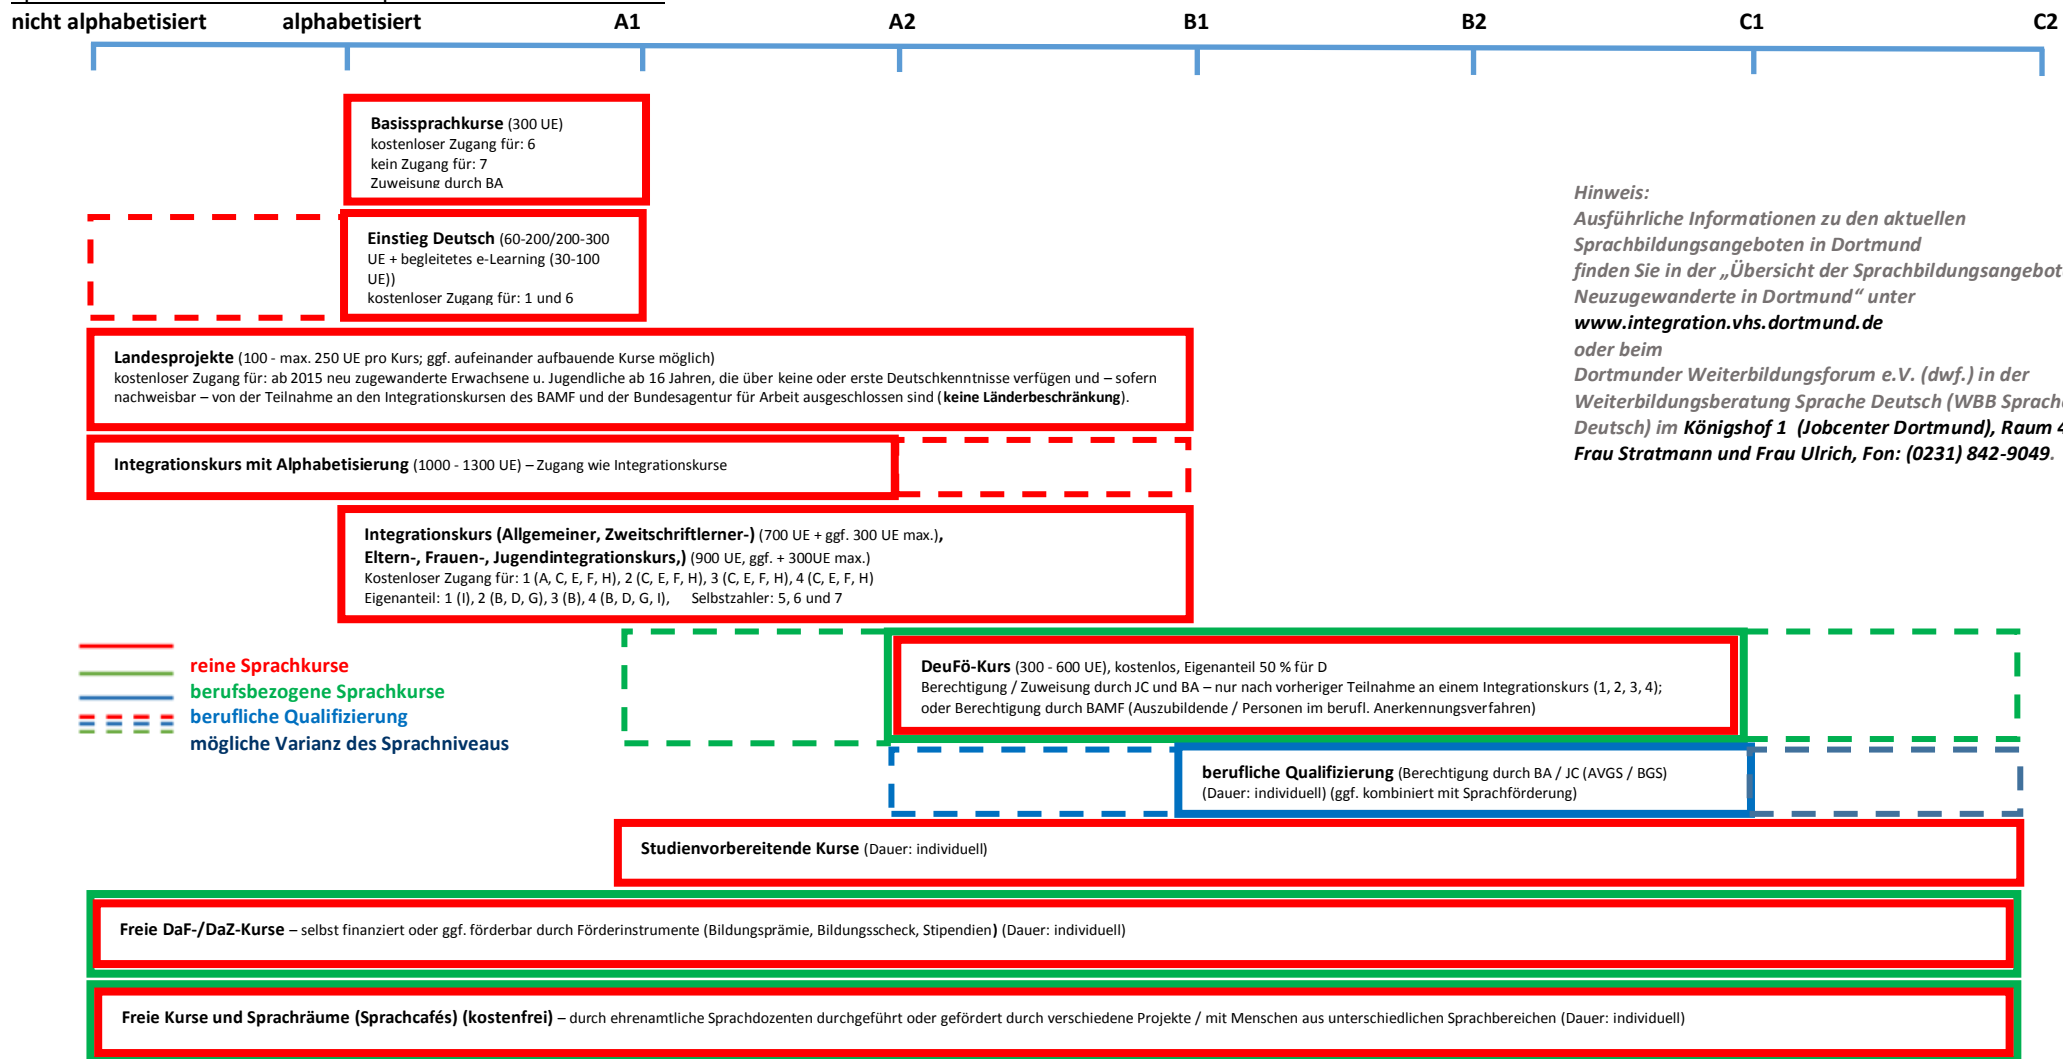

Sprachbildungsangebote Deutsch als Zweitsprache / Fremdsprache (DaZ / DaF) für Neuzugewanderte in Dortmund

Sprachniveaustufe nach dem Europäischen Referenzrahmen

Hinweis:
 Ausführliche Informationen zu den aktuellen Sprachbildungsangeboten in Dortmund finden Sie in der „Übersicht der Sprachbildungsangebote für Neuzugewanderte in Dortmund“ unter www.integration.vhs.dortmund.de oder beim **Dortmunder Weiterbildungsforum e.V. (dwf.)** in der **Weiterbildungsberatung Sprache Deutsch (WBB Sprache Deutsch) im Königshof 1 (Jobcenter Dortmund), Raum 441. Frau Stratmann und Frau Ulrich, Fon: (0231) 842-9049.**

— reine Sprachkurse
— berufsbezogene Sprachkurse
— berufliche Qualifizierung
- - - mögliche Varianz des Sprachniveaus

Aufenthaltsstatus:

- 1 = Geflüchtete im Asylverfahren mit guter Bleibeperspektive (aktuell: Iran, Irak, Eritrea, Somalia, Syrien) und anerkannte Flüchtlinge
- 2 = EU-BürgerInnen
- 3 = Deutsche mit Migrationshintergrund
- 4 = Zugewanderte mit Aufenthaltserlaubnis von mindestens 1 Jahr
- 5 = AusländerInnen mit Aufenthalt unter 1 Jahr
- 6 = Geduldete und Geflüchtete im Asylverfahren (außer Geflüchtete aus Iran, Irak, Eritrea, Somalia, Syrien)
- 7 = Personen aus sicheren Herkunftsländern (derzeit die Mitgliedstaaten der Europäischen Union, Albanien, Bosnien und Herzegowina, Ghana, Kosovo, Mazedonien (ehemalige jugoslawische Republik), Montenegro, Senegal, Serbien; Stand: 26.01.2018)

Einkommenssituation:

- A = Asylbewerberleistungsgesetz (AsylbLG)
- B = Arbeitslosengeld I (ALG I)
- C = Arbeitslosengeld II (ALG II)
- D = Sozialversicherungspflichtig Beschäftigte und Selbstständige (ohne Transferleistungen)
- E = MinijobberInnen
- F = Beziehende von Sozialleistungen
- G = nicht Erwerbstätige und Menschen ohne Leistungsbezug
- H = mit Verpflichtung durch Sozialamt oder Jobcenter (kostenbefreit im Integrationskurs)
- I = mit Verpflichtung durch die Ausländerbehörde (auf Antrag kostenbefreit im Integrationskurs)